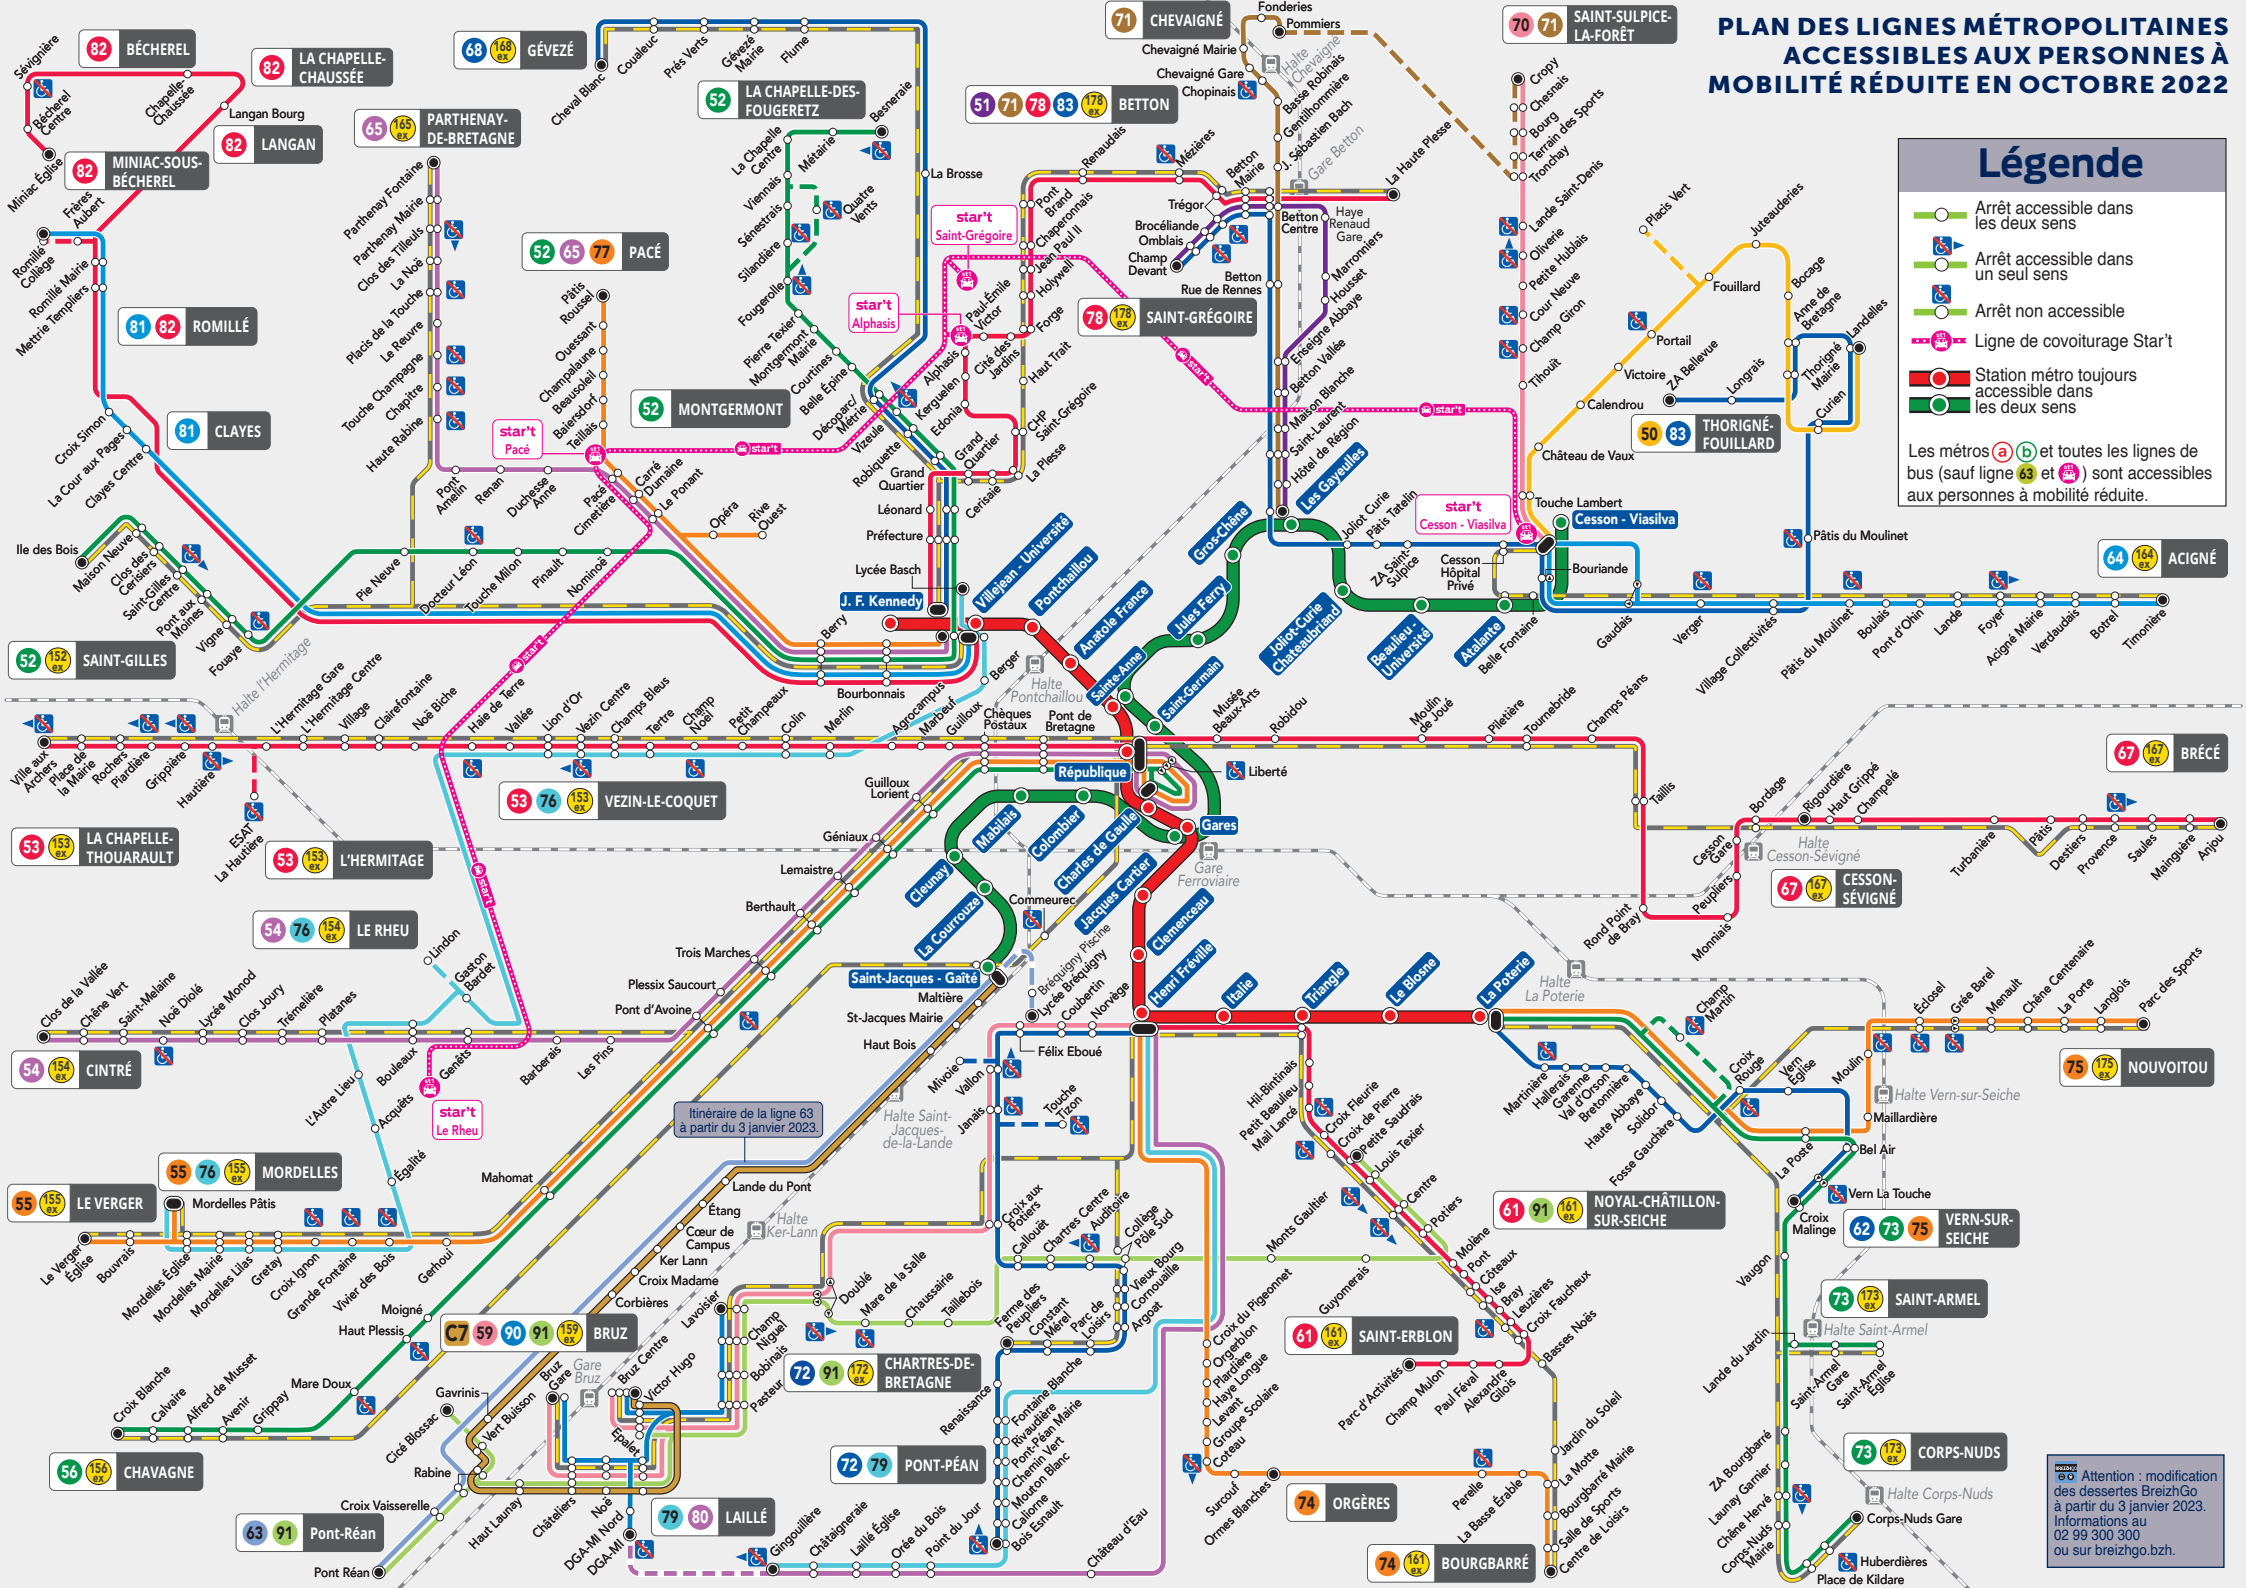

PLAN DES LIGNES MÉTROPOLITAINES ACCESSIBLES AUX PERSONNES À MOBILITÉ RÉDUITE EN OCTOBRE 2022

Légende

-  Arrêt accessible dans les deux sens
-  Arrêt accessible dans un seul sens
-  Arrêt non accessible
-  Ligne de covotage Start
-  Station métro toujours accessible dans les deux sens
-  Station métro accessible dans les deux sens

Les métros (a) (b) et toutes les lignes de bus (sauf ligne 63 et 67) sont accessibles aux personnes à mobilité réduite.

ATTENTION : modification des dessertes Brezhow à partir du 3 janvier 2023. Informations au 02 99 300 300 ou sur brezhow.bzh.